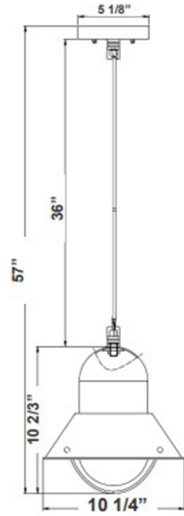

# Adjustable X-Gen Seaside Light

5 1/8" (W) x 57" (H) x 10 1/4" (D)  
Canopy Diameter: 5 1/8" x 1"

5 1/8" (W) x 69" (H) x 10 1/4" (D)  
Canopy Diameter: 5 1/8" x 1"