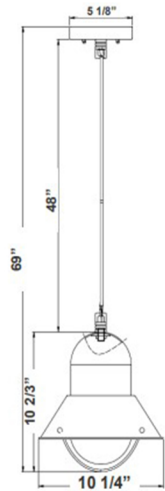

# Adjustable X-Gen Seaside Light

5 1/8" (W) x 57" (H) x 10 1/4" (D)  
Canopy Diameter: 5 1/8" x 1"

5 1/8" (W) x 69" (H) x 10 1/4" (D)  
Canopy Diameter: 5 1/8" x 1"